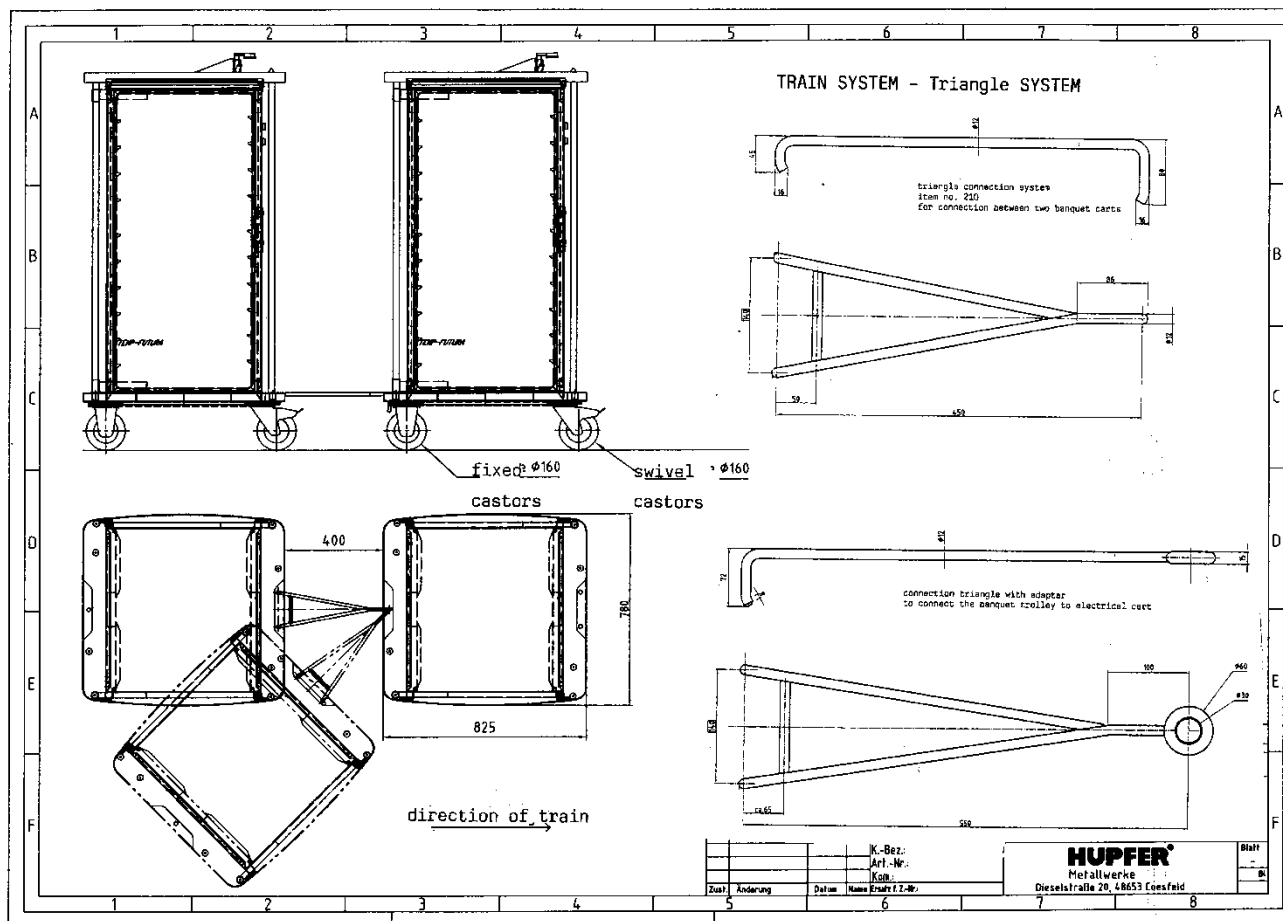

SPECIALISTS IN KITCHEN LOGISTICS

Система соединения для транспортировки